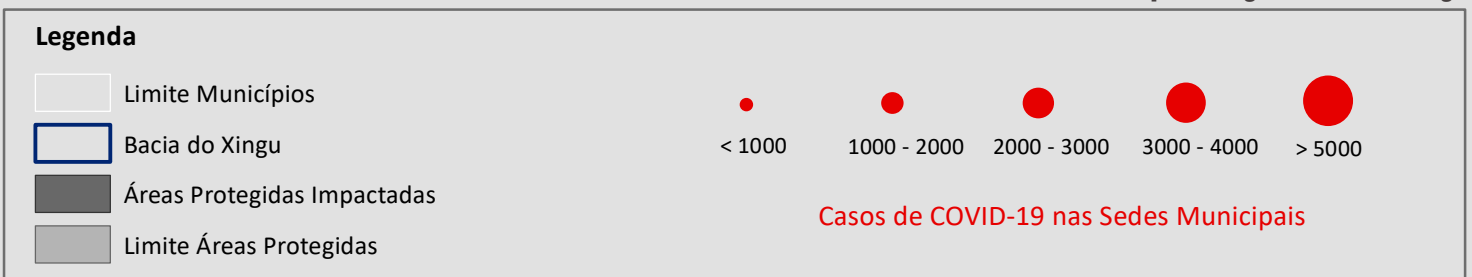

Casos confirmados para COVID-19 na bacia do Xingu

Casos confirmados: **52.527**

Óbitos: **973**
02/09/2020

* Municípios da região da Bacia do Xingu

No mapa estão ilustrados Terras Indígenas no Pará (PA) e do Mato Grosso (MT) com mais de 1 caso.