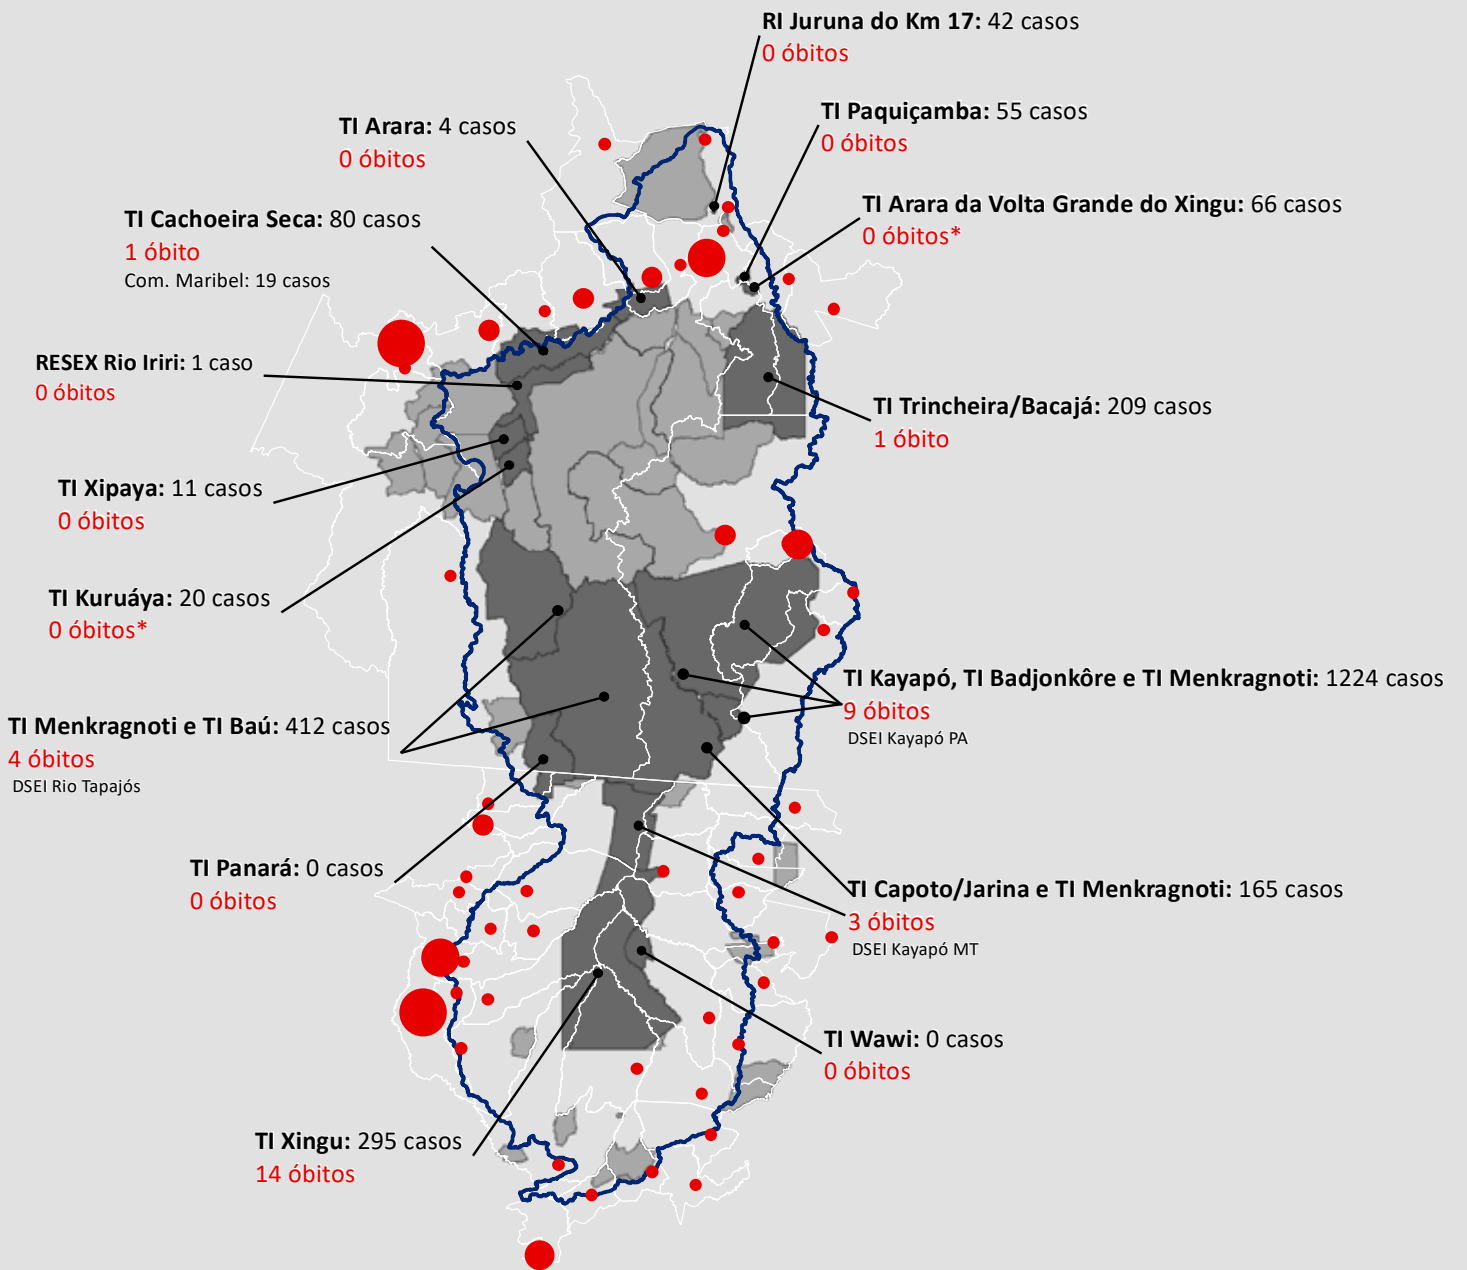

Casos confirmados para COVID-19 na bacia do Xingu

Casos confirmados: **52.527**

Óbitos: **973**
02/09/2020

* Municípios da região da Bacia do Xingu

No mapa estão ilustrados Terras Indígenas no Pará (PA) e do Mato Grosso (MT) com mais de 1 caso.

Fonte: boletins epidemiológicos divulgados pelos municípios e DSEIs.

*Dados de óbitos retificados pelos Dseis.