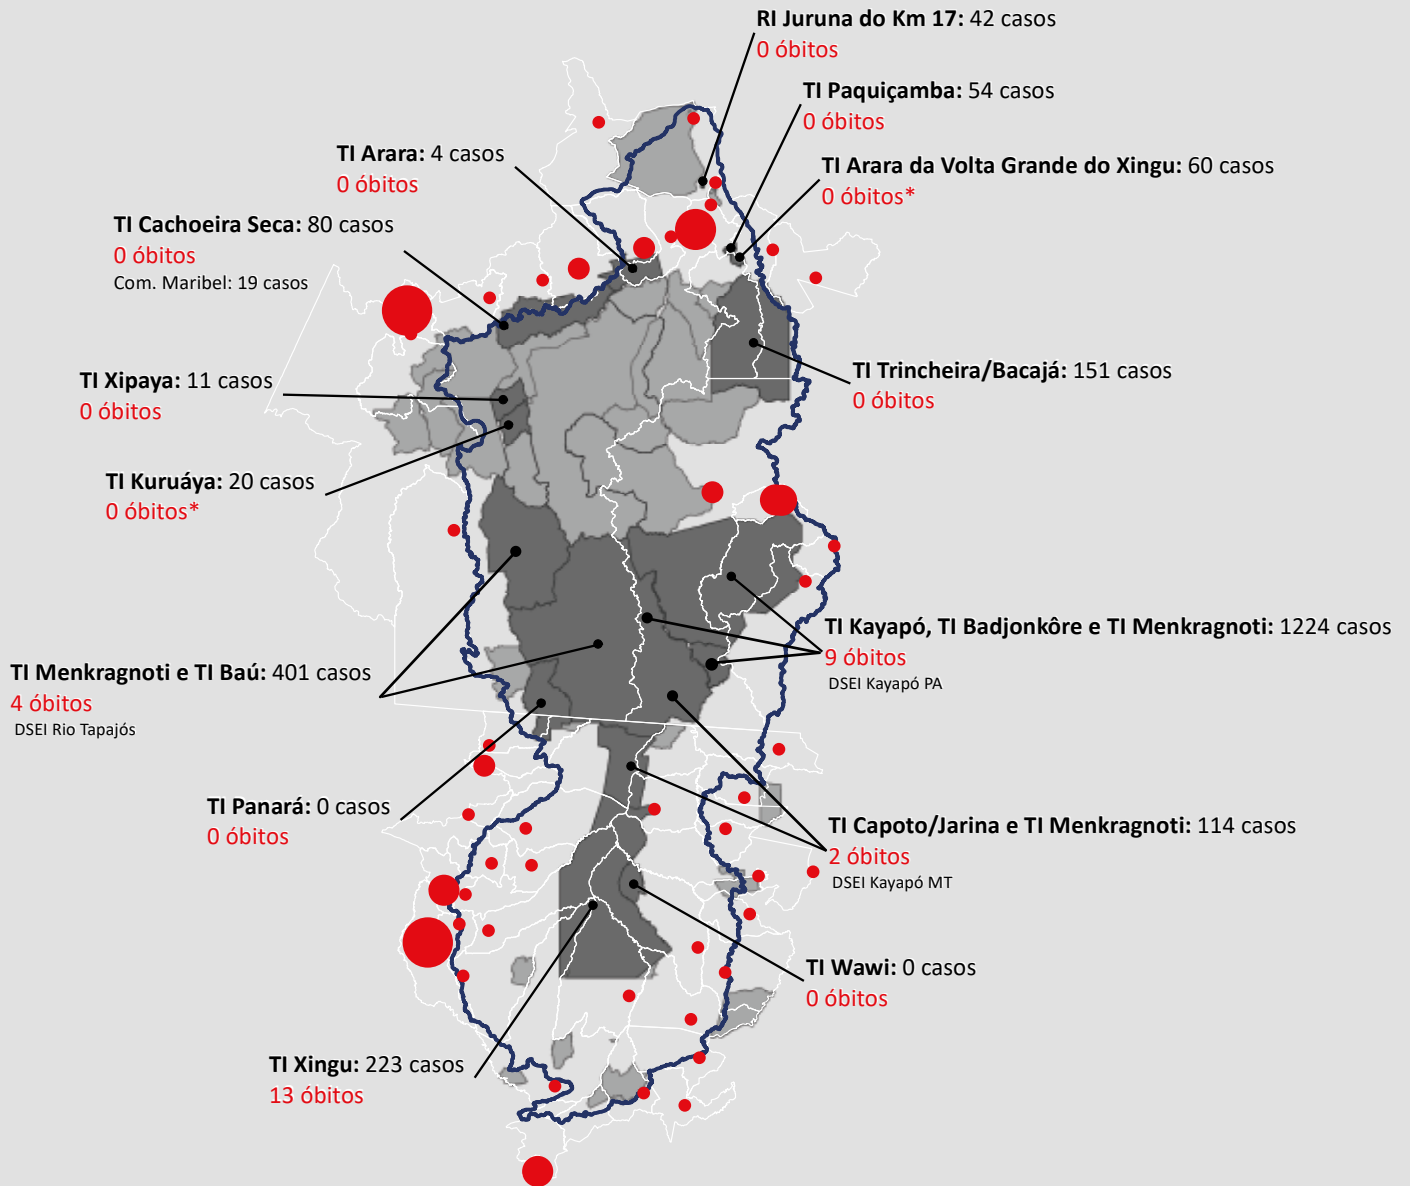

Casos confirmados para COVID-19 na bacia do Xingu

Casos confirmados: **46.049**

Óbitos: **847**
19/08/2020

* Municípios da região da Bacia do Xingu

Legenda

- Limite Municípios
- Bacia do Xingu
- Terras Indígenas Impactadas
- Limite Áreas Protegidas

Casos de COVID-19 nas Sedes Municipais

No mapa estão ilustrados Terras Indígenas no Pará (PA) e do Mato Grosso (MT) com mais de 1 caso.

Fonte: boletins epidemiológicos divulgados pelos municípios e DSEIs.

*Dados de óbitos retificados pelos Dseis.